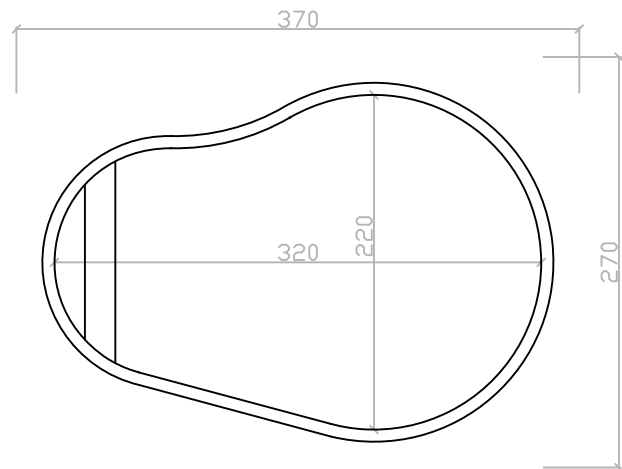

# MODELO: A-3

ESCALA 1:50

- MINIPISCINA
- SPA

PENDIENTE 0%

SOLERA DE HORMIGÓN DE 10 CM.  
DE ESPESOR DESNIVEL 0%

MEDIDAS EXTERIORES PARA  
EFECTUAR LA EXCAVACIÓN